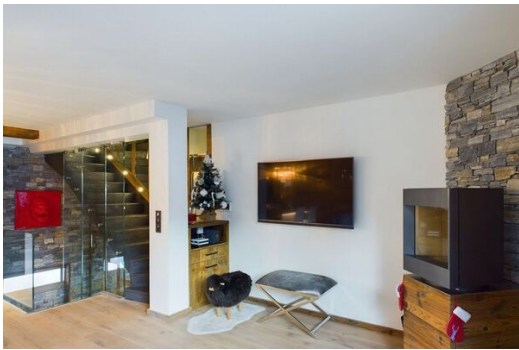

Chalet en alquiler en Courchevel 1650

Francia, Courchevel, Courchevel 1650

Chalet - REF: TGS-A4032

Nº de personas: 10

Aparcamiento

Terraza

Wifi

Chimenea

Lavavajillas

Televisión

Completamente renovado en 2022, Le Cèpe A es un chalet adosado que ofrece un panorama único con una vista despejada de la cima de la Aiguille du Fruit.

Con una superficie de aproximadamente 110 m², esta propiedad decorada con buen gusto combina el estilo moderno y el estilo montañoso buscado en una estación de esquí. Distribuida en 3 niveles, cuenta con una suite familiar con baño para 4 personas, dos habitaciones dobles en suite y un rincón de montaña. En el primer nivel, un gran salón con estufa de pellets y una hermosa cocina abierta equipada se abre a un gran balcón que ofrece una hermosa vista de la Aiguille du Fruit.

"Después de un hermoso día de esquí en el Domaine des 3 Vallées, finalmente aterriza en su chalet de vacaciones. A un tiro de piedra del bullicio del centro de la estación, puede disfrutar de la puesta de sol en la cima de la Aiguille du Fruit antes de una buena cena saboyana con la familia. Momentos únicos para vivir en Cèpe."

Características principales:

- Aparcamiento
- Estufa de pellets
- Guardaesquí privado equipado con calentador de botas
- Ropa de cama y toallas incluidas

Servicios adicionales:

- Entrega de desayuno (24 € / persona / día)
- Limpieza diaria (56 € / hora)
- ¡Contáctenos para cualquier solicitud adicional o para una descripción completa!