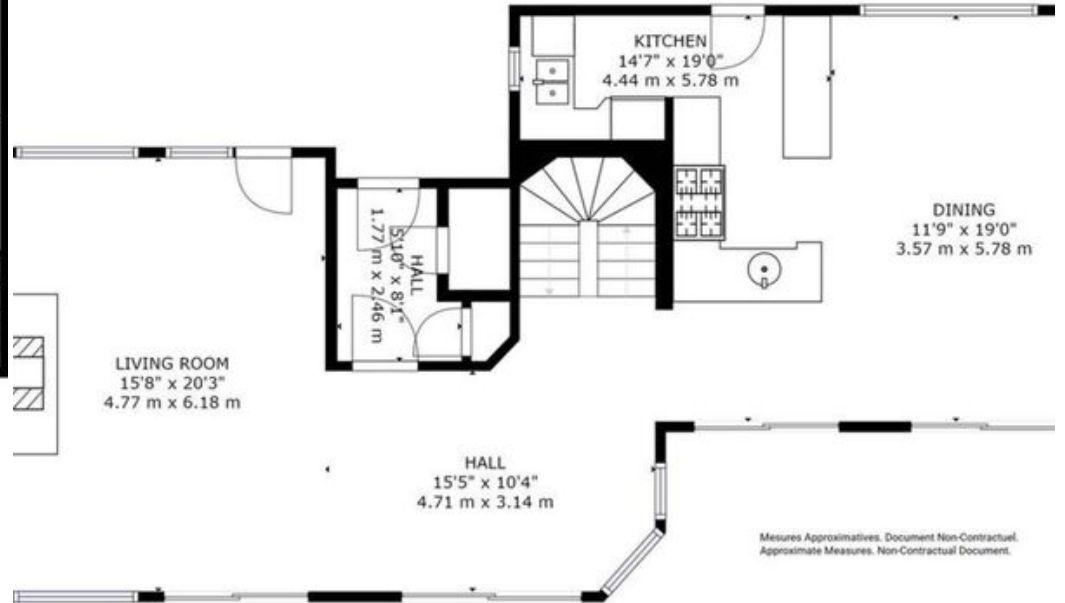

Nº de personas: 15  
Vistas montañosas  
Distancia al telesquí: 1km

Aparcamiento  
BBQ  
Distancia al centro: 1km

M² vivienda: 320 m²  
Lavavajillas

Terraza  
Televisión

Wifi  
Lavadora

Chimenea  
Sala de masajes

BEDROOM  
12'4" x 19'2"  
3.76 m x 5.85 m

BONUS ROOM  
15'2" x 12'6"  
4.61 m x 3.81 m

BATH

BEDROOM  
8'1" x 10'7"  
2.45 m x 3.24 m