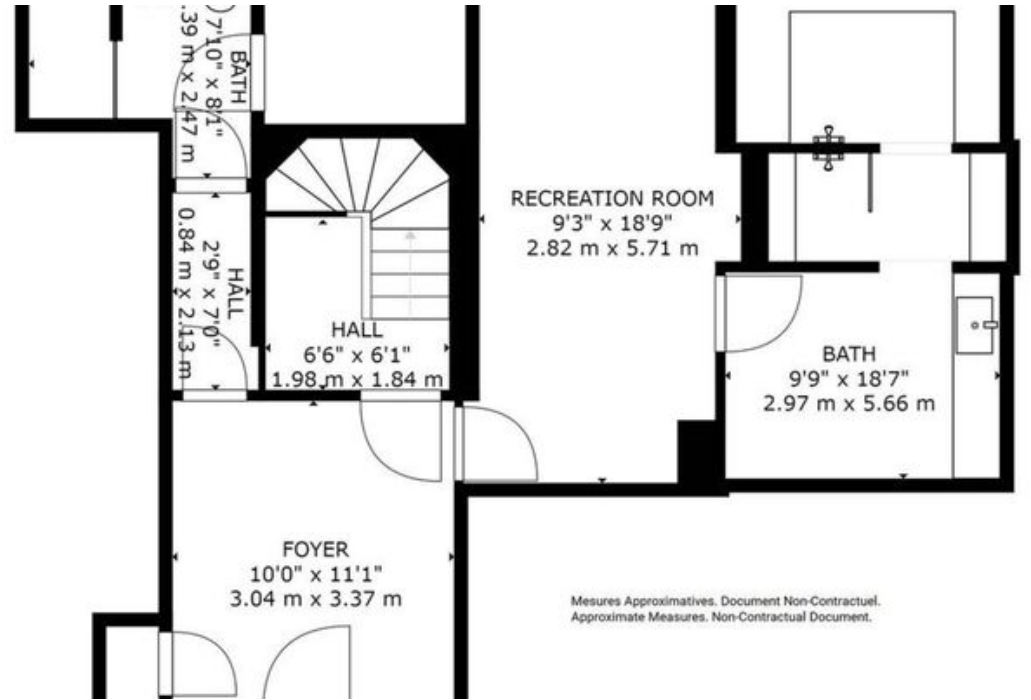

Nº de personas: 15  
Vistas montañosas  
Distancia al telesquí: 1km

Aparcamiento  
BBQ  
Distancia al centro: 1km

M² vivienda: 320 m²  
Lavavajillas

Terraza  
Televisión

Wifi  
Lavadora

Chimenea  
Sala de masajes

Las 7 habitaciones, incluyendo numerosas literas, son perfectas para familias grandes o grupos de amigos. Para el relax, el chalet cuenta con un spa privado que incluye un jacuzzi exterior de madera, hammam y sala de masajes. La terraza soleada, con vistas a los abetos y al cielo alpino, es el lugar perfecto para disfrutar de la puesta de sol.

**Características destacadas:**

- 7 habitaciones espaciosas
- Disponible para alquileres de verano
- Jacuzzi exterior privado
- Hammam relajante
- Sala de masajes para tratamientos personalizados
- Chimenea de leña para un ambiente acogedor
- Televisión de pantalla plana con canales internacionales
- Conexión Wi-Fi de alta velocidad
- Balcón privado con vistas a la montaña
- Amplia terraza para disfrutar del aire libre
- Guardaesquí para mayor comodidad
- Aparcamiento privado disponible

BEDROOM  
12'4" x 19'2"  
3.76 m x 5.85 m

BONUS ROOM  
15'2" x 12'6"  
4.61 m x 3.81 m

BATH

BEDROOM  
8'1" x 10'7"  
2.45 m x 3.24 m