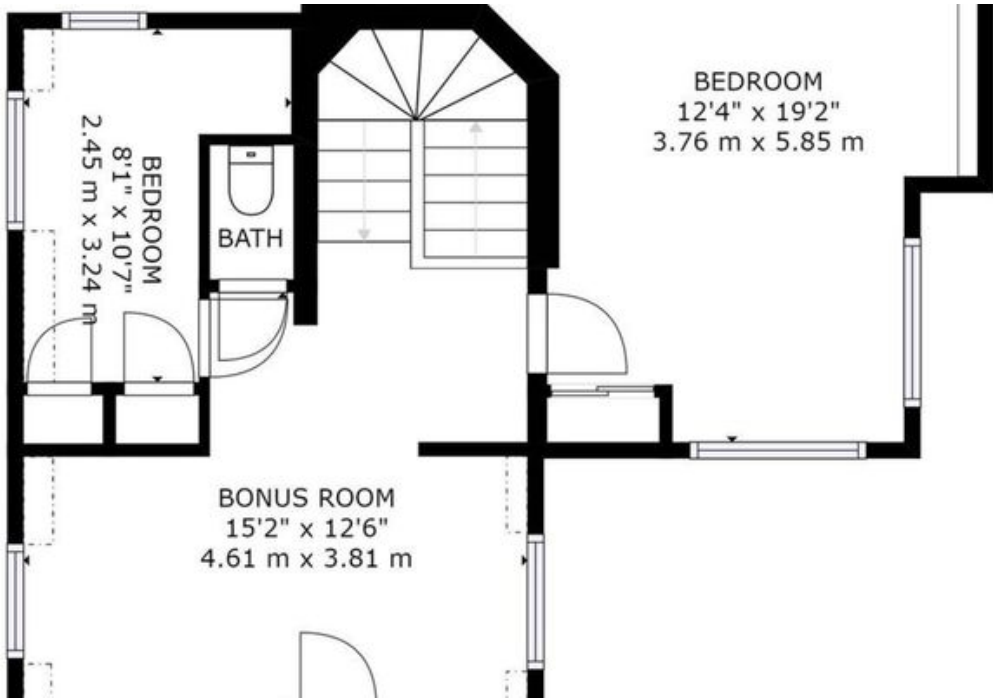

Nº de personas: 15  
Vistas montañosas  
Distancia al telesquí: 1km

Aparcamiento  
BBQ  
Distancia al centro: 1km

M² vivienda: 320 m²  
Lavavajillas

Terraza  
Televisión

Wifi  
Lavadora

Chimenea  
Sala de masajes

BEDROOM  
12'4" x 19'2"  
3.76 m x 5.85 m

BONUS ROOM  
15'2" x 12'6"  
4.61 m x 3.81 m

BATH

BEDROOM  
8'1" x 10'7"  
2.45 m x 3.24 m