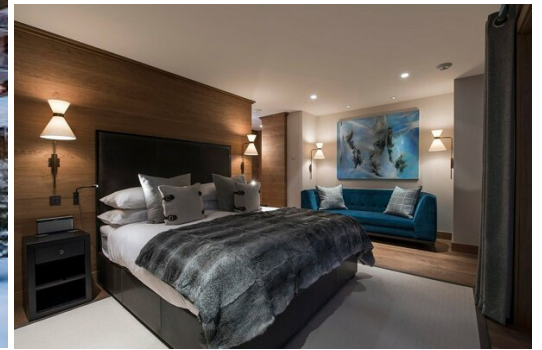

Chalet en alquiler en Morel, Méribel

Francia, Méribel

Chalet - REF: TGS-A2824

Nº dormitorios: 6
ski-in/ski-out
Lavadora

Nº de baños: 6
Chimenea
Gimnasio/Fitness

Nº de personas: 12
Jacuzzi
Sala de masajes

Aparcamiento
Sauna
Sala de esquí

M² vivienda: 550 m²
Vistas montañosas
Sala de cine/tv

Terraza
Ascensor privado
Distancia al centro: 1km

Orientación: Sur
Lavavajillas

Wifi
Televisión

Actividades en la estación

Esquí/Snowboard

Ciclismo

Esquí de fondo

Golf

Excursionismo

BTT

Equitación

Disfrute de unas vacaciones de esquí de lujo inolvidables en un impresionante chalet situado en el corazón de la región de Morel en Méribel. Este excepcional chalet ski-in/ski-out ofrece un acceso inigualable a las pistas, a solo unos pasos del telesilla de Morel y la pista Hulotte. Con 550m² de espacio habitable exquisitamente diseñado en cinco plantas, este chalet ofrece la combinación perfecta de comodidad y conveniencia, completo con un ascensor privado.

Deléitese con la relajación y el entretenimiento con una gama de servicios premium. Relájese en la amplia sala de estar con vistas panorámicas a la montaña, con una acogedora chimenea y acceso a una terraza soleada. Disfrute de una noche de cine en la sala de TV dedicada con Apple TV y Sky, o desafíe a sus amigos a una partida de billar en la sala de juegos de arriba.

Este chalet acomoda cómodamente a familias y grupos con seis habitaciones bellamente decoradas, incluidas suites principales y habitaciones dobles/gemelas, cada una con baños de mármol en suite. El área de bienestar cuenta con un jacuzzi hundido, sauna y sala de masajes, perfecta para rejuvenecer después de un día de esquí. Manténgase activo en el gimnasio totalmente equipado con equipos de última generación.

Disfrute de servicios personalizados, que incluyen un chófer dedicado, desayuno continental gourmet, vinos de la casa seleccionados y un bar abierto. Benefíciense de la limpieza diaria, cambios de ropa de cama a mitad de semana y un servicio de conserjería en el resort.