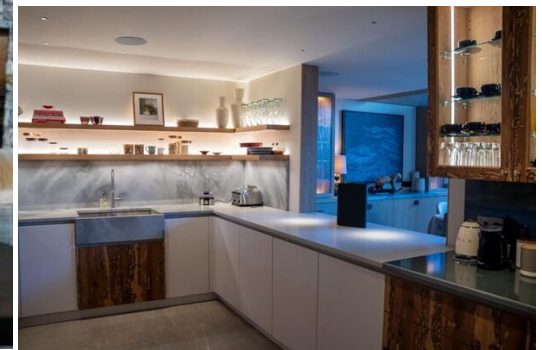

Atico en alquiler en Val d'isere

Francia, Val d'Isere

Ático - REF: TGS-A4108

Nº dormitorios: 5
Televisión

Nº de baños: 5

Nº de personas: 12

Aparcamiento

M² vivienda: 248 m²

Terraza

Wifi

Chimenea

El ático, ubicado en el segundo piso del hotel Silverstone, ofrece una superficie de 248 m², con capacidad para 12 personas, máximo 8 adultos.

Dispone de cuatro habitaciones con cama de matrimonio, una habitación compartida con dos literas y cinco cuartos de baño contiguos. El salón dispone de una zona de estar con televisión y chimenea central de leña, así como de una cocina totalmente equipada. Un balcón y dos terrazas amuebladas completan el espacio con una bañera de hidromasaje al aire libre. Este ático dispone de electrodomésticos como lavavajillas, cafetera Nespresso, menaje de cocina, etc. El pequeño extra: una sala de cine y un guardaesquí dentro del ático.

Durante su estancia, podrá beneficiarse de una plaza de aparcamiento en el aparcamiento subterráneo y del acceso a wifi.