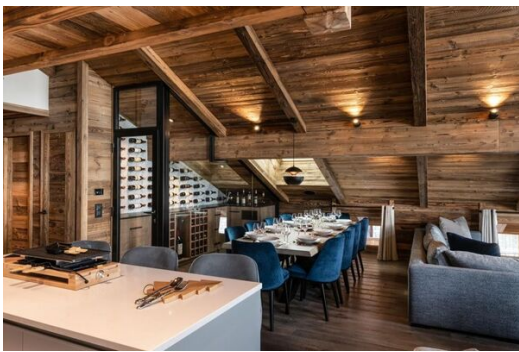

Atico en alquiler en Val d'isere

Francia, Val d'Isere

Ático - REF: TGS-A3972

Nº dormitorios: 4
Televisión

Nº de baños: 4
Sala de cine/tv

Nº de personas: 10

M² vivienda: 184 m²

Wifi

ski-in/ski-out

Chimenea

Sauna

El ático dúplex, ubicado en el tercer y cuarto piso de Vail Lodge Residence, con una superficie de 184 m², es perfecto para acoger hasta 10 personas, máximo 6 adultos.

Este apartamento dispone de tres dormitorios con cama de matrimonio, un dormitorio con dos literas y cuatro baños. El salón tiene una sala de estar con techo alto, un televisor y una vista panorámica de Belvedere y Charvet. También puede encontrar una cocina totalmente equipada y una chimenea. Un balcón amueblado y una terraza completan el espacio con una bañera de hidromasaje al aire libre y una sauna. También hay un rincón de televisión en el entresuelo. Este apartamento dispone de todos los electrodomésticos necesarios como lavavajillas, cafetera Nespresso, utensilios de cocina, etc y lavadora. Durante sus vacaciones, podrá beneficiarse de una plaza de aparcamiento en el aparcamiento subterráneo, un guardaesquí privado y acceso Wi-Fi.