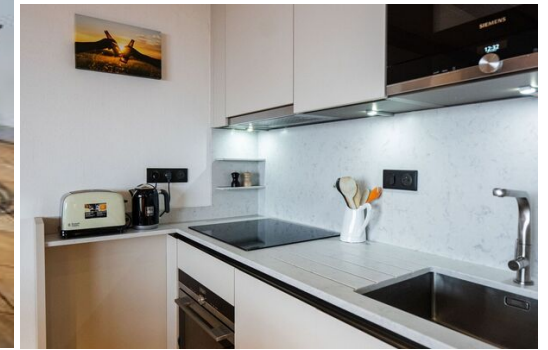

Apartamento con acceso directo a las pistas en Courchevel

Francia, Courchevel, Courchevel 1850

Apartamento - REF: TGS-A4326

Nº dormitorios: 2
Sala de esquí

Aparcamiento

M² vivienda: 42 m²

Terraza

Wifi

ski-in/ski-out

Televisión

Lavadora

Apartamento con acceso directo a las pistas en Courchevel 1850 con terraza

Disfrute de unas fantásticas vacaciones de esquí en este elegante apartamento, ubicado en el corazón de Courchevel 1850, con acceso directo a los remontes de Pralong y una terraza privada.

Este confortable apartamento cuenta con 2 dormitorios, un amplio salón y una cocina totalmente equipada. Experimente la máxima comodidad del acceso directo a las pistas, lo que le permite comenzar y terminar su día en las pistas justo en la puerta de su casa.

Características:

- **Acceso directo a las pistas:** Acceso directo a los remontes de Pralong para esquiar sin esfuerzo.
- **Alojamiento confortable:** 2 dormitorios, con capacidad para 4 personas, con una cama individual adicional disponible.
- **Terraza privada:** Relájese y disfrute de las vistas a la montaña desde la terraza.
- **Servicios adicionales:** Cocina totalmente equipada, conexión Wi-Fi gratuita, TV vía satélite, servidor de música, reproductor de DVD y sala de esquí.
- **Ubicación privilegiada:** Situado en la zona de Pralong de Courchevel 1850, cerca de servicios y restaurantes.

Este excepcional apartamento ofrece la combinación perfecta de comodidad, conveniencia y precio asequible para unas vacaciones de esquí inolvidables en Courchevel.