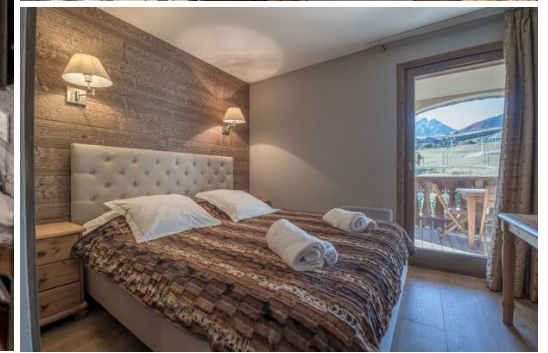

Apartamento con acceso directo a las pistas en Courchevel

Francia, Courchevel, Courchevel 1850

Apartamento - REF: TGS-A4321

Nº dormitorios: 2
Sala de esquí

Nº de personas: 4

Aparcamiento

M² vivienda: 67 m²

M² terraza: 25 m²

Wifi

ski-in/ski-out

Televisión

Apartamento con acceso directo a las pistas en Courchevel 1850 con acceso directo a los remontes de Pralong

Disfrute de unas vacaciones de esquí de lujo y comodidad en este encantador apartamento, ubicado en el corazón de Courchevel 1850, con acceso directo a los remontes de Pralong.

Este apartamento único es perfecto para parejas, familias o grupos de amigos, y ofrece un alojamiento confortable para hasta 4 huéspedes. Experimente la máxima comodidad del acceso directo a las pistas, lo que le permite comenzar y terminar su día en las pistas justo en la puerta de su casa.

Características:

- **Acceso directo a las pistas:** Acceso directo a los remontes de Pralong para esquiar sin esfuerzo.
- **Alojamiento confortable:** 2 dormitorios, uno con baño en suite y otro con baño separado, con capacidad para 4 personas.
- **Ubicación privilegiada:** Situado en la prestigiosa estación de Courchevel 1850, cerca de servicios y restaurantes.

Este excepcional apartamento ofrece la combinación perfecta de lujo, comodidad y encanto para unas vacaciones de esquí inolvidables en Courchevel.