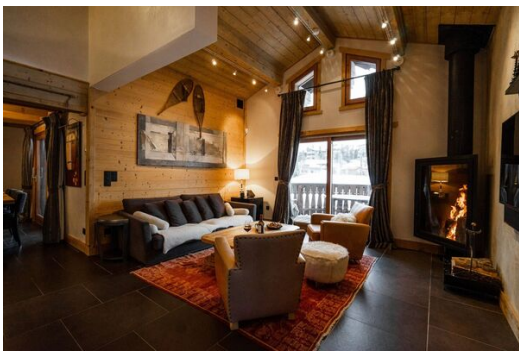

Apartamento con acceso directo a las pistas en Courchevel

Francia, Courchevel, Courchevel 1850

Apartamento - REF: TGS-A4317

Nº dormitorios: 5
Televisión

Nº de personas: 11
Lavadora

M² vivienda: 144 m²

M² terraza: 31 m²

Wifi

ski-in/ski-out

Chimenea

Sauna

Apartamento con acceso directo a las pistas en Courchevel 1850 con acceso directo a los remontes de Pralong

Disfrute de unas vacaciones de esquí de lujo en este elegante y único apartamento, ubicado en el corazón de Courchevel 1850, con acceso directo a los remontes de Pralong.

Este espacioso apartamento cuenta con 5 dormitorios, cada uno con su propio baño en suite, y puede alojar cómodamente hasta 11 huéspedes. Experimente la máxima comodidad del acceso directo a las pistas, lo que le permite comenzar y terminar su día en las pistas justo en la puerta de su casa.

Características:

- **Acceso directo a las pistas:** Acceso directo a los remontes de Pralong para esquiar sin esfuerzo.
- **Amplio espacio habitable:** 5 dormitorios, cada uno con baño en suite, con capacidad para 11 personas.
- **Nivel de entreplanta:** Cuenta con dos dormitorios con camas individuales, ideal para niños o huéspedes adicionales.
- **Ubicación privilegiada:** Situado en la zona de Pralong de Courchevel 1850, cerca de servicios y restaurantes.

Este excepcional apartamento ofrece la combinación perfecta de lujo, comodidad y confort para unas vacaciones de esquí inolvidables en Courchevel.