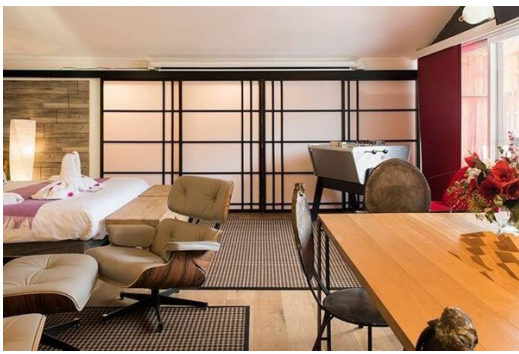

Apartamento en Courchevel 1850

Francia, Courchevel, Courchevel 1850

Apartamento - REF: TGS-A4298

Nº dormitorios: 1
ski-in/ski-out
Televisión

Nº de baños: 1
Piscina interior
Sala de esquí

Nº de personas: 4
Chimenea
Distancia al telesquí: 100m

Aparcamiento
Jacuzzi
Distancia al centro: central

M² vivienda: 85 m²
Sauna

Terraza
SPA privado

Piso: 4
Vistas montañosas

Wifi
Aire acondicionado

Actividades en la estación

Esquí/Snowboard

Ciclismo

Esquí de fondo

Golf

Excursionismo

BTT

Equitación

Nuestra suite de 1 dormitorio de 85 m² situada en el cuarto y último piso se compone de una cama king size y chimenea, baño completo de mármol con bañera de hidromasaje y ducha, sala de estar separada del dormitorio con sofá cama para dos adultos y su ducha privada, una mesa de comedor, sauna en el balcón con vista a la pista Bellecôte.

Tiene capacidad para 4 personas. Orientación suroeste