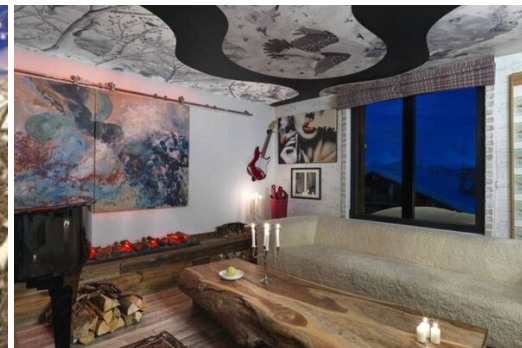

Apartamento en Courchevel 1850

Francia, Courchevel, Courchevel 1850

Apartamento - REF: TGS-A4292

Nº dormitorios: 1	Nº de baños: 1	Nº de personas: 3	M² vivienda: 47 m²	Terraza	Orientación: Norte	Wifi	ski-in/ski-out
Piscina comunitaria	Piscina interior	Piscina climatizada	Sauna	SPA privado	Vistas montañosas	Televisión	Gimnasio/Fitness
Sala de esquí	Distancia al telesquí: 100m	Distancia al centro: central					

Actividades en la estación

Esquí/Snowboard	Ciclismo	Esquí de fondo	Golf	Excursionismo	BTT	Equitación	Navegación

Suite de lujo con acceso directo a las pistas de esquí en el corazón de Courchevel 1850 con acceso al spa

Viva la experiencia de la escapada alpina definitiva en esta moderna y elegante suite, ubicada en un chalet bellamente renovado en el corazón de Courchevel 1850. A solo unos pasos de las pistas y del vibrante centro del resort, esta suite ofrece una base de lujo y conveniente para unas vacaciones de esquí inolvidables.

Características:

- **Ubicación privilegiada:** Situada en el corazón de Courchevel 1850, que ofrece acceso directo a las pistas de esquí y proximidad a restaurantes, bares y boutiques.
- **Comodidad para esquiar:** A pocos metros de la pista de Bellecote y a un corto paseo de los remontes Verdons, Saulire, Chenus y Jardin Alpin.
- **Servicios compartidos:** Disfrute de acceso a un salón común con sofás, un comedor con servicio de desayuno, una sala de esquí con guardaesquíes y un spa con piscina cubierta, sauna, hammam y sala de hielo.
- **Espacioso y moderno:** Esta suite de 47 m² ubicada en la planta baja, consta de un amplio dormitorio con una cama doble (160 cm x 200 cm) con vista al valle y una sala de estar con sofá para una persona. El baño es adecuado para nuestros huéspedes discapacitados, el dormitorio tiene una separación con la sala de estar. Tiene capacidad para 3 personas. Orientación noreste
- **Comodidades confortables:** Incluye un televisor de pantalla plana grande, internet gratuito, ropa de cama y toallas nuevas, albornoces y zapatillas, artículos de tocador Molton Brown, caja fuerte y