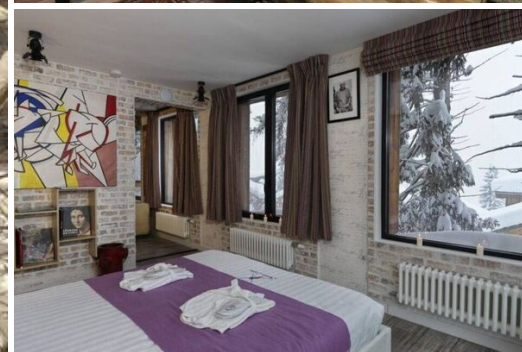

Apartamento en Courchevel 1850

Francia, Courchevel, Courchevel 1850

Apartamento - REF: TGS-A4292

Nº dormitorios: 1	Nº de baños: 1	Nº de personas: 3	M² vivienda: 47 m²	Terraza	Orientación: Norte	Wifi	ski-in/ski-out
Piscina comunitaria	Piscina interior	Piscina climatizada	Sauna	SPA privado	Vistas montañosas	Televisión	Gimnasio/Fitness
Sala de esquí	Distancia al telesquí: 100m	Distancia al centro: central					

Suite de lujo con acceso directo a las pistas de esquí en el corazón de Courchevel 1850 con acceso al spa

Viva la experiencia de la escapada alpina definitiva en esta moderna y elegante suite, ubicada en un chalet bellamente renovado en el corazón de Courchevel 1850. A solo unos pasos de las pistas y del vibrante centro del resort, esta suite ofrece una base de lujo y conveniente para unas vacaciones de esquí inolvidables.

Características:

- **Ubicación privilegiada:** Situada en el corazón de Courchevel 1850, que ofrece acceso directo a las pistas de esquí y proximidad a restaurantes, bares y boutiques.
- **Comodidad para esquiar:** A pocos metros de la pista de Bellecote y a un corto paseo de los remontes Verdons, Saulire, Chenus y Jardin Alpin.
- **Servicios compartidos:** Disfrute de acceso a un salón común con sofás, un comedor con servicio de desayuno, una sala de esquí con guardaesquíes y un spa con piscina cubierta, sauna, hammam y sala de hielo.
- **Espacioso y moderno:** Esta suite de 47 m² ubicada en la planta baja, consta de un amplio dormitorio con una cama doble (160 cm x 200 cm) con vista al valle y una sala de estar con sofá para una persona. El baño es adecuado para nuestros huéspedes discapacitados, el dormitorio tiene una separación con la sala de estar. Tiene capacidad para 3 personas. Orientación noreste
- **Comodidades confortables:** Incluye un televisor de pantalla plana grande, internet gratuito, ropa de cama y toallas nuevas, albornoces y zapatillas, artículos de tocador Molton Brown, caja fuerte y