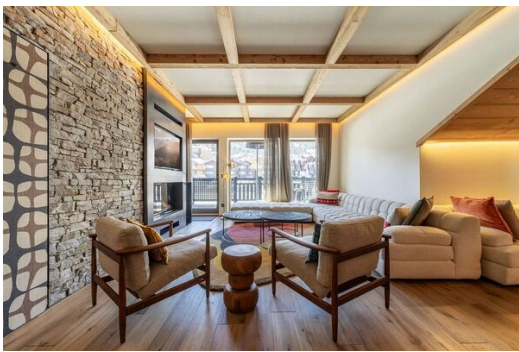

Apartamento en alquiler en Courchevel 1850

Francia, Courchevel, Courchevel 1850

Apartamento - REF: TGS-A4230

Nº dormitorios: 4
Ascensor comunitario

Nº de baños: 4
Lavavajillas

Nº de personas: 10
Televisión

M² vivienda: 163 m²
Lavadora

Wifi
Sala de esquí

ski-in/ski-out

Chimenea

Vistas montañosas

Actividades en la estación

Esquí/Snowboard

Ciclismo

Esquí de fondo

Golf

Excursionismo

BTT

Equitación

Navegación