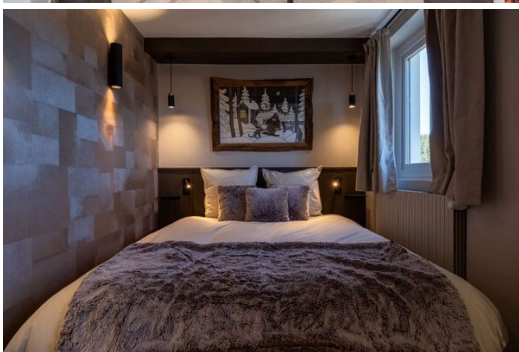

Apartamento con acceso directo a las pistas en el corazón de

Francia, Courchevel

Apartamento - REF: TGS-A4195

Nº dormitorios: 2

Nº de baños: 2

Nº de personas: 4

Aparcamiento

M² vivienda: 55 m²

Piso: 3

Wifi

Ascensor comunitario

Experimente la máxima comodidad y confort en este elegante apartamento contemporáneo, perfectamente ubicado en el centro del resort con acceso directo a las pistas. Ideal para entusiastas de la montaña que buscan una combinación perfecta de vida moderna y aventura alpina.

Características:

- **Ubicación privilegiada:** Acceso directo a las pistas de esquí, lo que lo coloca a pasos de las pistas y el corazón del resort.
- **Amplia sala de estar:** Una sala de estar luminosa y espaciosa con comedor, salón y TV, que se abre a un balcón con impresionantes vistas.
- **Cocina totalmente equipada:** Una cocina de planta abierta con electrodomésticos modernos, que incluyen horno, lavavajillas, hervidor de agua, tostadora y cafetera Nespresso.
- **Alojamiento confortable:** Un dormitorio doble y un dormitorio con dos camas individuales, que garantizan noches de descanso después de días emocionantes.
- **Comodidades modernas:** Dos baños con ducha independientes y un inodoro separado ofrecen comodidad y privacidad.
- **Comodidad para esquiar:** Un casillero de esquí dedicado con calentadores de botas mantiene su equipo organizado y listo para la acción.
- **Comodidades adicionales:** Una lavadora y secadora, junto con un espacio de estacionamiento al aire libre, brindan todos los elementos esenciales para una estadia sin preocupaciones.