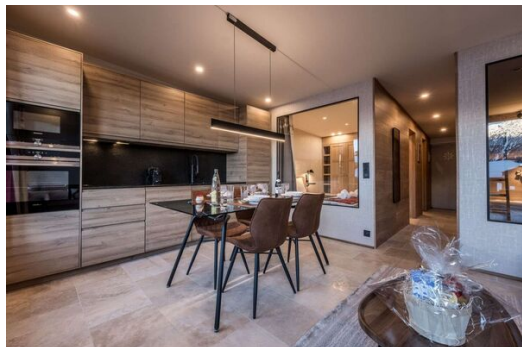

Apartamento en alquiler en Courchevel 1850

Francia, Courchevel, Courchevel 1850

Apartamento - REF: TGS-A4104

Nº dormitorios: 1

Nº de baños: 1

Nº de personas: 4

M² vivienda: 42 m²

Ascensor comunitario

Televisión

Hermoso apartamento recientemente renovado, idealmente ubicado en el centro de Courchevel 1850, acceso directo a las pistas de esquí.

42m² - Courchevel 1850 - 4 personas - centro estación

Consta de:

- Sala de estar/comedor, balcón con vista al centro del resort,
- Una cocina abierta equipada (horno, lavavajillas, hervidor, cafetera, tostadora, etc...)
- Una habitación doble con TV,
- Un camarote con litera (2 camas, 130x190)
- Un baño con ducha a ras de suelo,
- 1 aseo independiente en la entrada.

Otro :

Guardaesquíes en las residencias,

Lavadora

Secadora

NO SE ADMITEN MASCOTAS