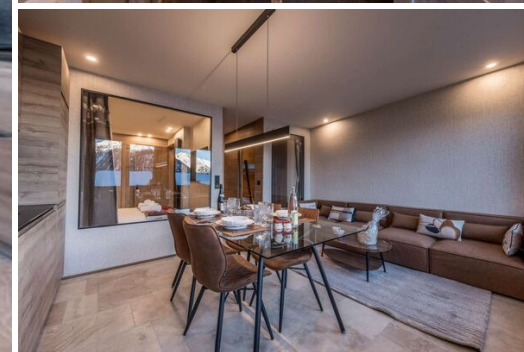

Apartamento en alquiler en Courchevel 1850

Francia, Courchevel, Courchevel 1850

Apartamento - REF: TGS-A4104

Nº dormitorios: 1

Nº de baños: 1

Nº de personas: 4

M² vivienda: 42 m²

Ascensor comunitario

Televisión

Hermoso apartamento recientemente renovado, idealmente ubicado en el centro de Courchevel 1850, acceso directo a las pistas de esquí.

42m² - Courchevel 1850 - 4 personas - centro estación

Consta de:

- Sala de estar/comedor, balcón con vista al centro del resort,
- Una cocina abierta equipada (horno, lavavajillas, hervidor, cafetera, tostadora, etc...)
- Una habitación doble con TV,
- Un camarote con litera (2 camas, 130x190)
- Un baño con ducha a ras de suelo,
- 1 aseo independiente en la entrada.

Otro :

Guardaesquíes en las residencias,

Lavadora

Secadora

NO SE ADMITEN MASCOTAS