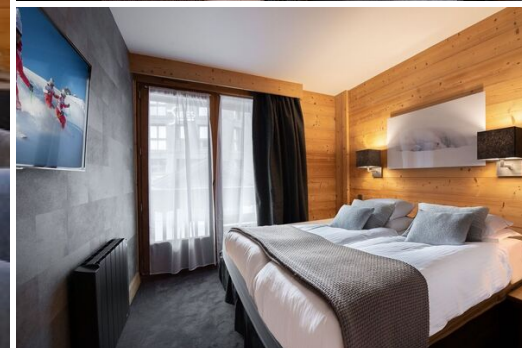

Apartamento en alquiler en Courchevel 1850

Francia, Courchevel, Courchevel 1850

Apartamento - REF: TGS-A4091

Nº dormitorios: 3

Nº de personas: 6

Aparcamiento

M² vivienda: 80 m²

Wifi

Ascensor comunitario

Televisión

Apartamento de unos 80 m² para 6 personas con 3 habitaciones, orientación Sur/Oeste.

- Salón/comedor con sofá y TV,
- Cocina abierta totalmente equipada,
- Una habitación doble,
- Una habitación con dos camas individuales (o doble),
- Una habitación con literas
- Un baño con WC,
- Un cuarto de ducha,
- Un WC independiente
- Dos plazas de aparcamiento
- Guardaesquí.

OTROS

- Dos plazas de aparcamiento cubiertas
- Guardaesquí
- NO SE ADMITEN ANIMALES