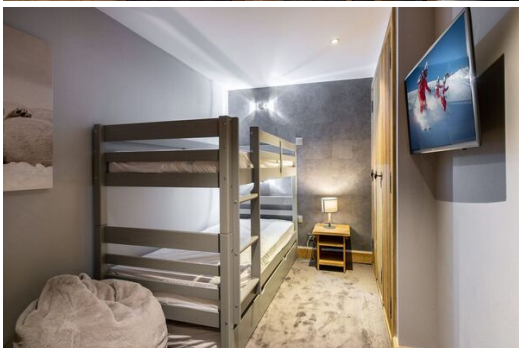

Apartamento en alquiler en Courchevel 1850

Francia, Courchevel, Courchevel 1850

Apartamento - REF: TGS-A4091

Nº dormitorios: 3

Nº de personas: 6

Aparcamiento

M² vivienda: 80 m²

Wifi

Ascensor comunitario

Televisión

Apartamento de unos 80 m² para 6 personas con 3 habitaciones, orientación Sur/Oeste.

- Salón/comedor con sofá y TV,
- Cocina abierta totalmente equipada,
- Una habitación doble,
- Una habitación con dos camas individuales (o doble),
- Una habitación con literas
- Un baño con WC,
- Un cuarto de ducha,
- Un WC independiente
- Dos plazas de aparcamiento
- Guardaesquí.

OTROS

- Dos plazas de aparcamiento cubiertas
- Guardaesquí
- NO SE ADMITEN ANIMALES