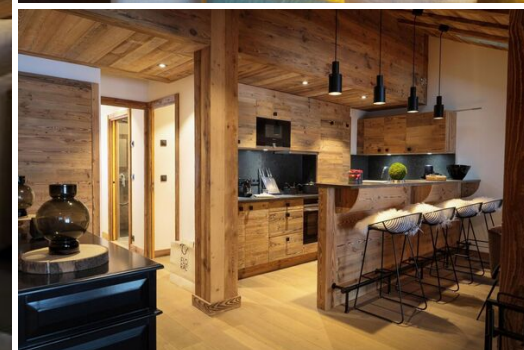

Apartamento en alquiler en Courchevel 1650

Francia, Courchevel, Courchevel 1650

Apartamento - REF: TGS-A4075

Nº dormitorios: 3
Lavavajillas

Nº de baños: 4
Televisión

Nº de personas: 8
Lavadora

Aparcamiento
Distancia al centro: central

M² vivienda: 107 m²

Wifi

Chimenea

Ascensor comunitario

Actividades en la estación

Esquí/Snowboard

Ciclismo

Esquí de fondo

Golf

Excursionismo

BTT

Equitación

Navegación

Un excepcional ático de 107 m², totalmente equipado con materiales de alta gama, en el último piso de una prestigiosa residencia en Courchevel Moriond.

Con capacidad para 8 personas, le seducirá por su decoración de montaña contemporánea, su estructura vista y su impresionante vista de las montañas circundantes. Se sentirá como en casa en este refugio excepcional y disfrutará de agradables momentos junto a la chimenea en familia o con amigos.