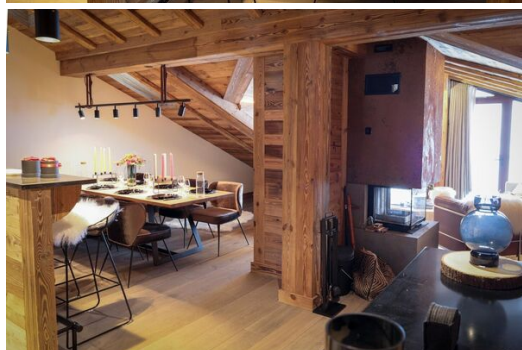

Apartamento en alquiler en Courchevel 1650

Francia, Courchevel, Courchevel 1650

Apartamento - REF: TGS-A4075

Nº dormitorios: 3
Lavavajillas

Nº de baños: 4
Televisión

Nº de personas: 8
Lavadora

Aparcamiento
Distancia al centro: central

M² vivienda: 107 m²

Wifi

Chimenea

Ascensor comunitario

Actividades en la estación

Esquí/Snowboard

Ciclismo

Esquí de fondo

Golf

Excursionismo

BTT

Equitación

Navegación

Un excepcional ático de 107 m², totalmente equipado con materiales de alta gama, en el último piso de una prestigiosa residencia en Courchevel Moriond.

Con capacidad para 8 personas, le seducirá por su decoración de montaña contemporánea, su estructura vista y su impresionante vista de las montañas circundantes. Se sentirá como en casa en este refugio excepcional y disfrutará de agradables momentos junto a la chimenea en familia o con amigos.