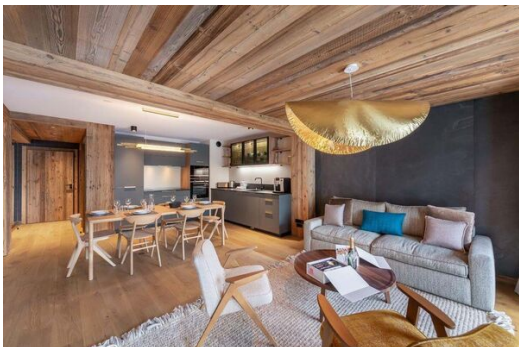

Apartamento en alquiler en Meribel

Francia, Méribel

Apartamento - REF: TGS-A4041

Nº dormitorios: 3

Nº de baños: 2

Nº de personas: 6

M² vivienda: 87 m²

Terraza

Wifi

Televisión

Cerca de las pistas de esquí, la residencia Yana está idealmente ubicada en el distrito de Belvedere, en el corazón del área de esquí de los 3 Valles. Ubicada debajo del teleférico Rhodos, le permitirá llegar a las pistas de Saulire y al complejo turístico de Courchevel.

Este nuevo y confortable apartamento está ubicado en el primer piso, frente a los picos nevados, tiene un amplio balcón con exposición al oeste. Su interior de estilo alpino garantiza un ambiente cálido y refinado. Está bien equipado para 4 adultos y 2 niños.

El apartamento Yana I consta de:

- Sala de estar y comedor con balcón.
- Cocina abierta totalmente equipada.
- Dormitorio 1: Cama doble y baño privado con bañera, tocador doble y WC.
- Dormitorio 2: Cama doble.
- Dormitorio 3 (Cabina): 1 juego de literas.
- Baño independiente: Ducha y lavabo.
- Dos WC separados.