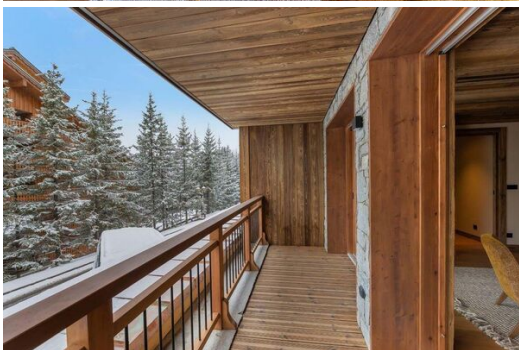

Apartamento en alquiler en Meribel

Francia, Méribel

Apartamento - REF: TGS-A4041

Nº dormitorios: 3

Nº de baños: 2

Nº de personas: 6

M² vivienda: 87 m²

Terraza

Wifi

Televisión

Cerca de las pistas de esquí, la residencia Yana está idealmente ubicada en el distrito de Belvedere, en el corazón del área de esquí de los 3 Valles. Ubicada debajo del teleférico Rhodos, le permitirá llegar a las pistas de Saulire y al complejo turístico de Courchevel.

Este nuevo y confortable apartamento está ubicado en el primer piso, frente a los picos nevados, tiene un amplio balcón con exposición al oeste. Su interior de estilo alpino garantiza un ambiente cálido y refinado. Está bien equipado para 4 adultos y 2 niños.

El apartamento Yana I consta de:

- Sala de estar y comedor con balcón.
- Cocina abierta totalmente equipada.
- Dormitorio 1: Cama doble y baño privado con bañera, tocador doble y WC.
- Dormitorio 2: Cama doble.
- Dormitorio 3 (Cabina): 1 juego de literas.
- Baño independiente: Ducha y lavabo.
- Dos WC separados.