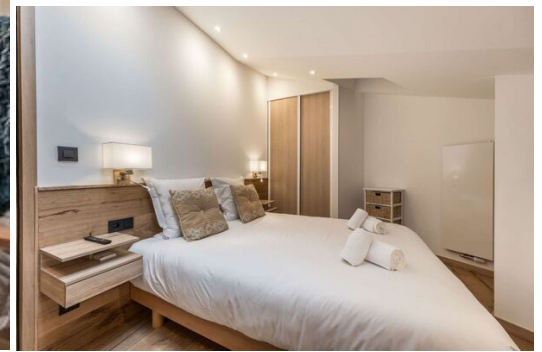

Apartamento en alquiler en Courchevel 1650

Francia, Courchevel, Courchevel 1650

Apartamento - REF: TGS-A3927

Nº dormitorios: 2
Vistas montañosas

Nº de baños: 1
Ascensor comunitario

Nº de personas: 4
Lavavajillas

Aparcamiento
Televisión

M² vivienda: 55 m²
Lavadora

Piso: 5
Distancia al telesquí: 100m

Wifi
Distancia al centro: central

ski-in/ski-out

Actividades en la estación

Esquí/Snowboard

Ciclismo

Esquí de fondo

Golf

Excursionismo

BTT

Equitación

centro de la estación 400 m
pistas 50 m
remontes 200 m
tiendas 50 m
FSE 700 m

Nuevo ático situado en una zona tranquila en la parte trasera de la residencia, que ofrece una hermosa vista a las pistas.
55 m² - 4 personas - Courchevel Moriond - Salida de esquí

Está compuesto por:

- Un salón con salón y comedor con televisión y una terraza con muebles de jardín,
- Una cocina totalmente equipada abierta al salón (hervidor, horno, cafetera Nespresso, etc...)
- Una habitación doble con TV, armarios y ventana en el tejado.